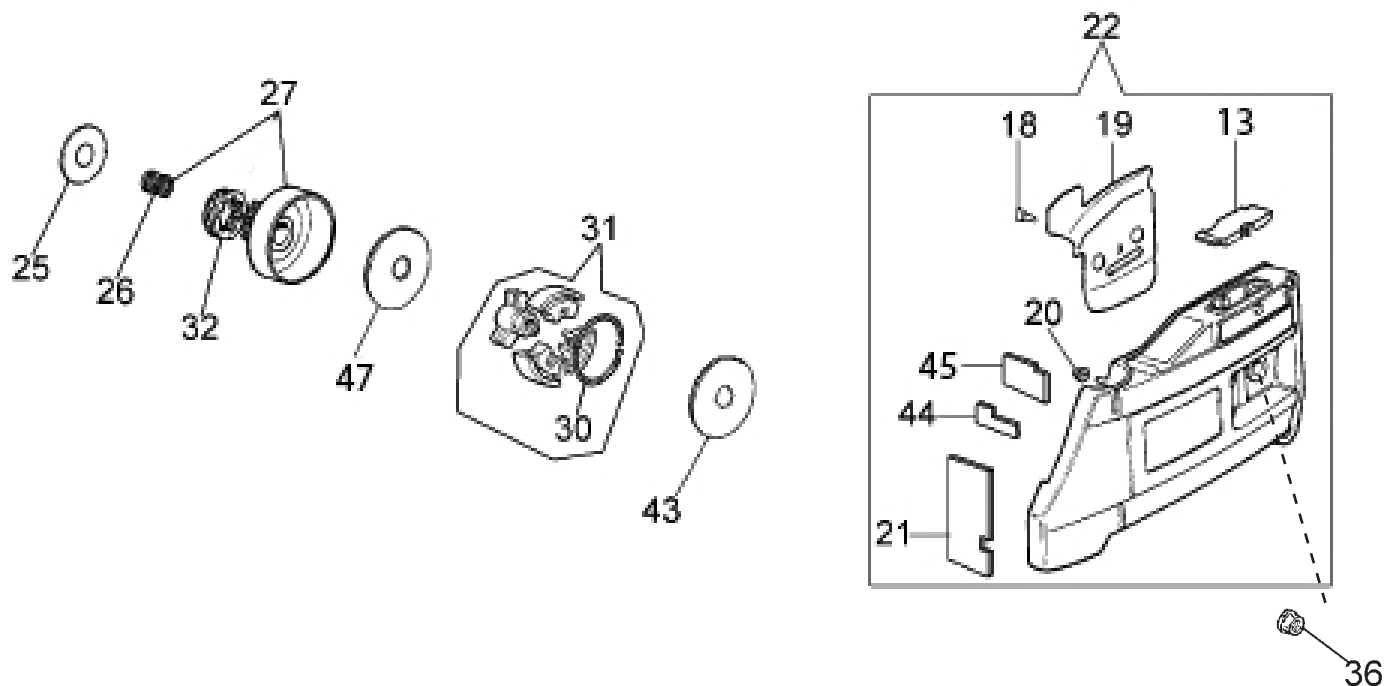

Key #	Part No.	Description	MSRP
E13	71441	633GC Side Cover Plug Kit	84.00 €
E18	73284	Screw	0.60 €
E19	73309	Cover Side Bar Plate	8.00 €
E20	73310	Rubber Bumper Cover	1.15 €
E21	73311	Cover Rubber Flap	3.50 €
E22	73449	Side Cover, without Brake Components	91.00 €
E25	73314	Clutch Spacer Washer	2.50 €
E26	73423	Clutch Needle Bearing	16.25 €
E27	70948	Clutch Cup with Splined Adapter	33.00 €
E30	73317	Clutch Spring	5.75 €
E31	73451	Clutch Assembly	85.00 €
E32	70949	633GC 8T Rim Sprocket Kit	18.00 €
E32	525496	633F4 FORCE™ Sprocket Kit	28.00 €
E36	73313	Cover Clamp Nut	0.85 €
E43	73452	Clutch Shield	16.25 €
E44	73315	Chain Cover Rubber Insert, Middle	1.50 €
E45	73316	Chain Cover Rubber Top Insert	1.20 €
E47	504568	633GC Clutch Spacer	9.50 €
Not Shown	71439	633GC Side Cover Fastener Kit, includes 71436, 73897, & 71437	15.00 €
Not Shown	71440	Side Cover/Hand Guard Kit, includes 73449, 71439, 71434, & 71435	113.00 €